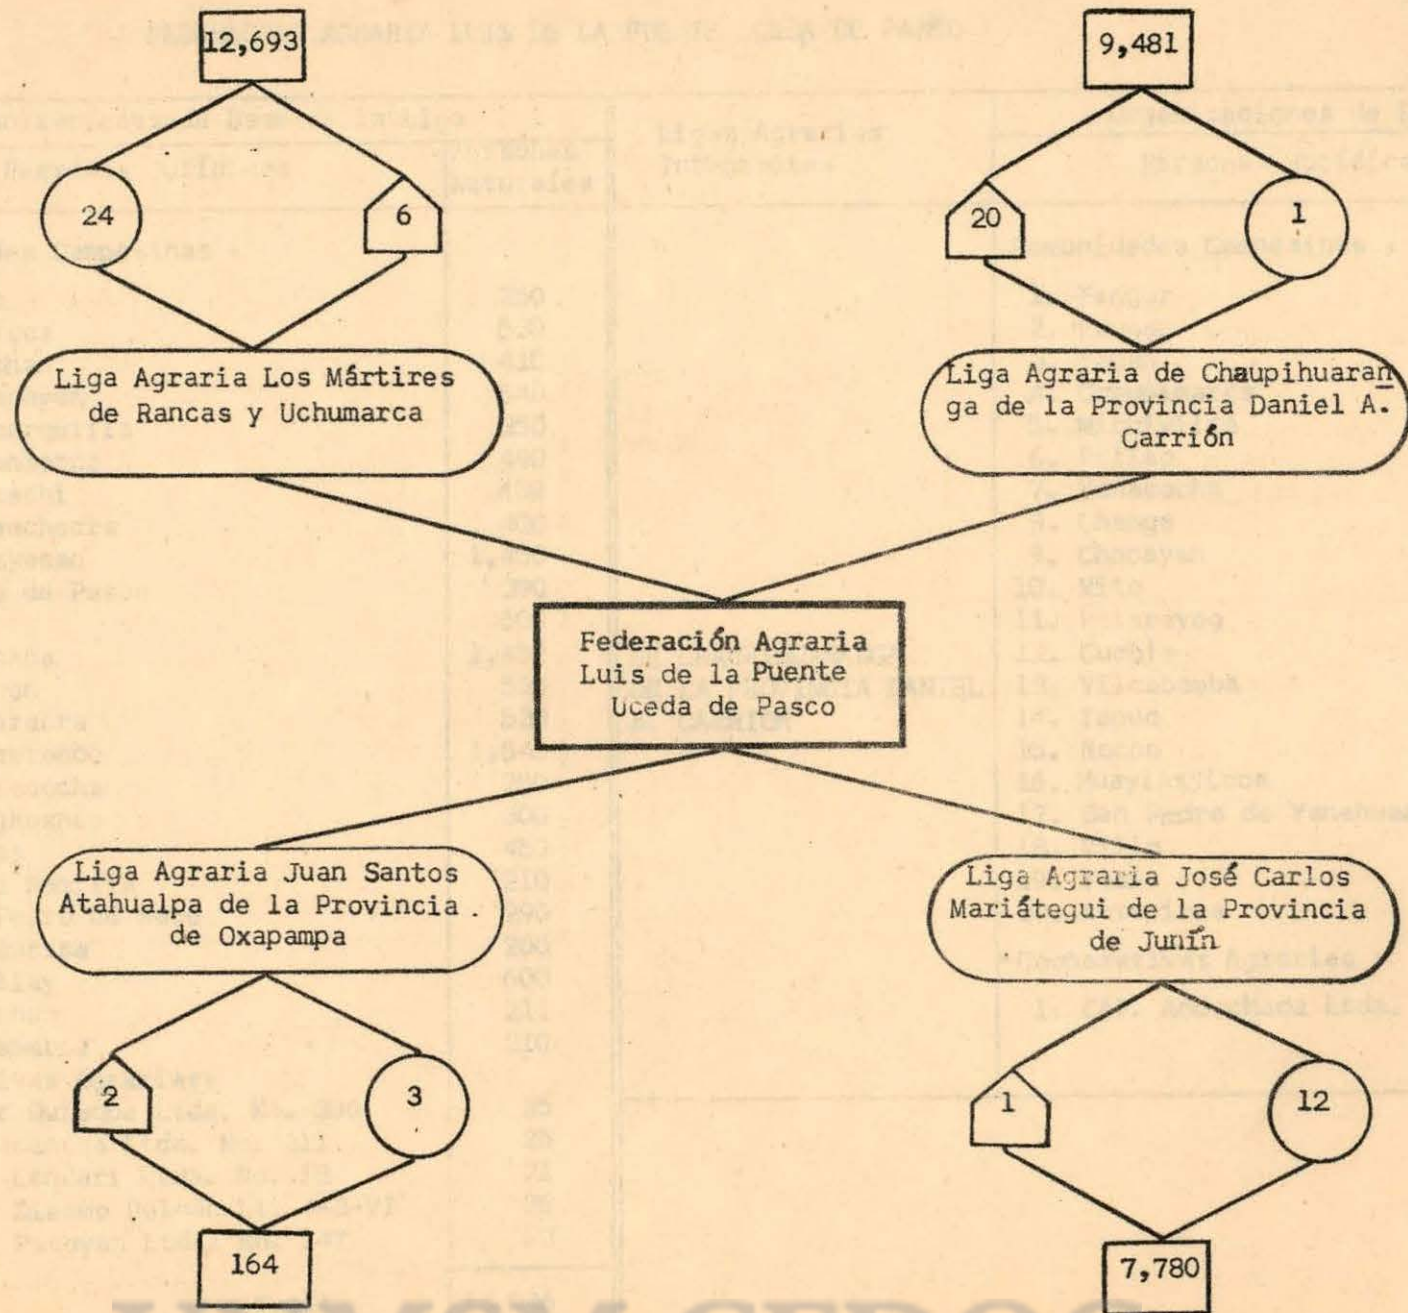

Federación Agraria
Liga de la Puerta
Cajada de Pasco

Liga Agraria José Carlos
Mariátegui de la Provincia
de Junín

1,730

FEDERACION AGRARIA LUIS DE LA PUENTE UCEDA DE PASCO

Ligas Agrarias Integrantes	Organizaciones de Base de la Liga		Ligas Agrarias Integrantes	Organizaciones de Base de la Liga	
	Personas Jurídicas	Personas Naturales		Personas Jurídicas	Personas Naturales
LOS MARTIRES DE RAN - CAS Y UCHUMARCA	Comunidades Campesinas :		DE CHAUPIHUARANGA DE LA PROVINCIA DANIEL A. CARRION	Comunidades Campesinas :	
	1. Sunec	250		1. Tangor	320
	2. Huariaca	530		2. Paucar	520
	3. Chinchán	410		3. Yacan	350
	4. Tíclacayan	540		4. Chaupimarca	400
	5. Cajamarquilla	350		5. Michivilca	150
	6. Huamanmarca	490		6. Pillao	540
	7. Yanacachi	439		7. Yanacocha	1,200
	8. Pallanchacra	400		8. Chango	420
	9. Yarusyacan	1,450		9. Chacayan	810
	10. Villa de Pasco	390		10. Mito	100
	11. Vico	600		11. Patarayog	120
	12. Ninacaca	1,450		12. Cuchis	150
	13. Huachon	520		13. Vilcabamba	350
	14. Quiparacra	530		14. Tapuc	440
	15. Paucartambo	1,845		15. Rocco	140
	16. Quiulacocha	250		16. Huaylasjirca	220
	17. Yurajhuanca	300		17. San Pedro de Yanahuanca	1,550
	18. Rancas	450		18. Villo	150
	19. Sacra Familia	210		19. Tusi	1,250
	20. San Pedro de Raco	290		20. Antapirca	280
	21. Huaraucaca	200		Cooperativas Agrarias :	
	22. Huayllay	600		1. CAP. Andachaca Ltda. No. 310	21
	23. Huaichao	211		Total :	9,481
24. Cochamarca	210				
Cooperativas Agrarias:					
1. Conoc Quisque Ltda. No. 308	35				
2. Racracancha Ltda. No. 311	25				
3. CAP. Lancari Ltda. No. 18	21				
4. CAP. Diezmo Palcán Lt. 4-3-VI	28				
5. CAP. Pacoyán Ltda. No. 147	22				
Total :		13,046			