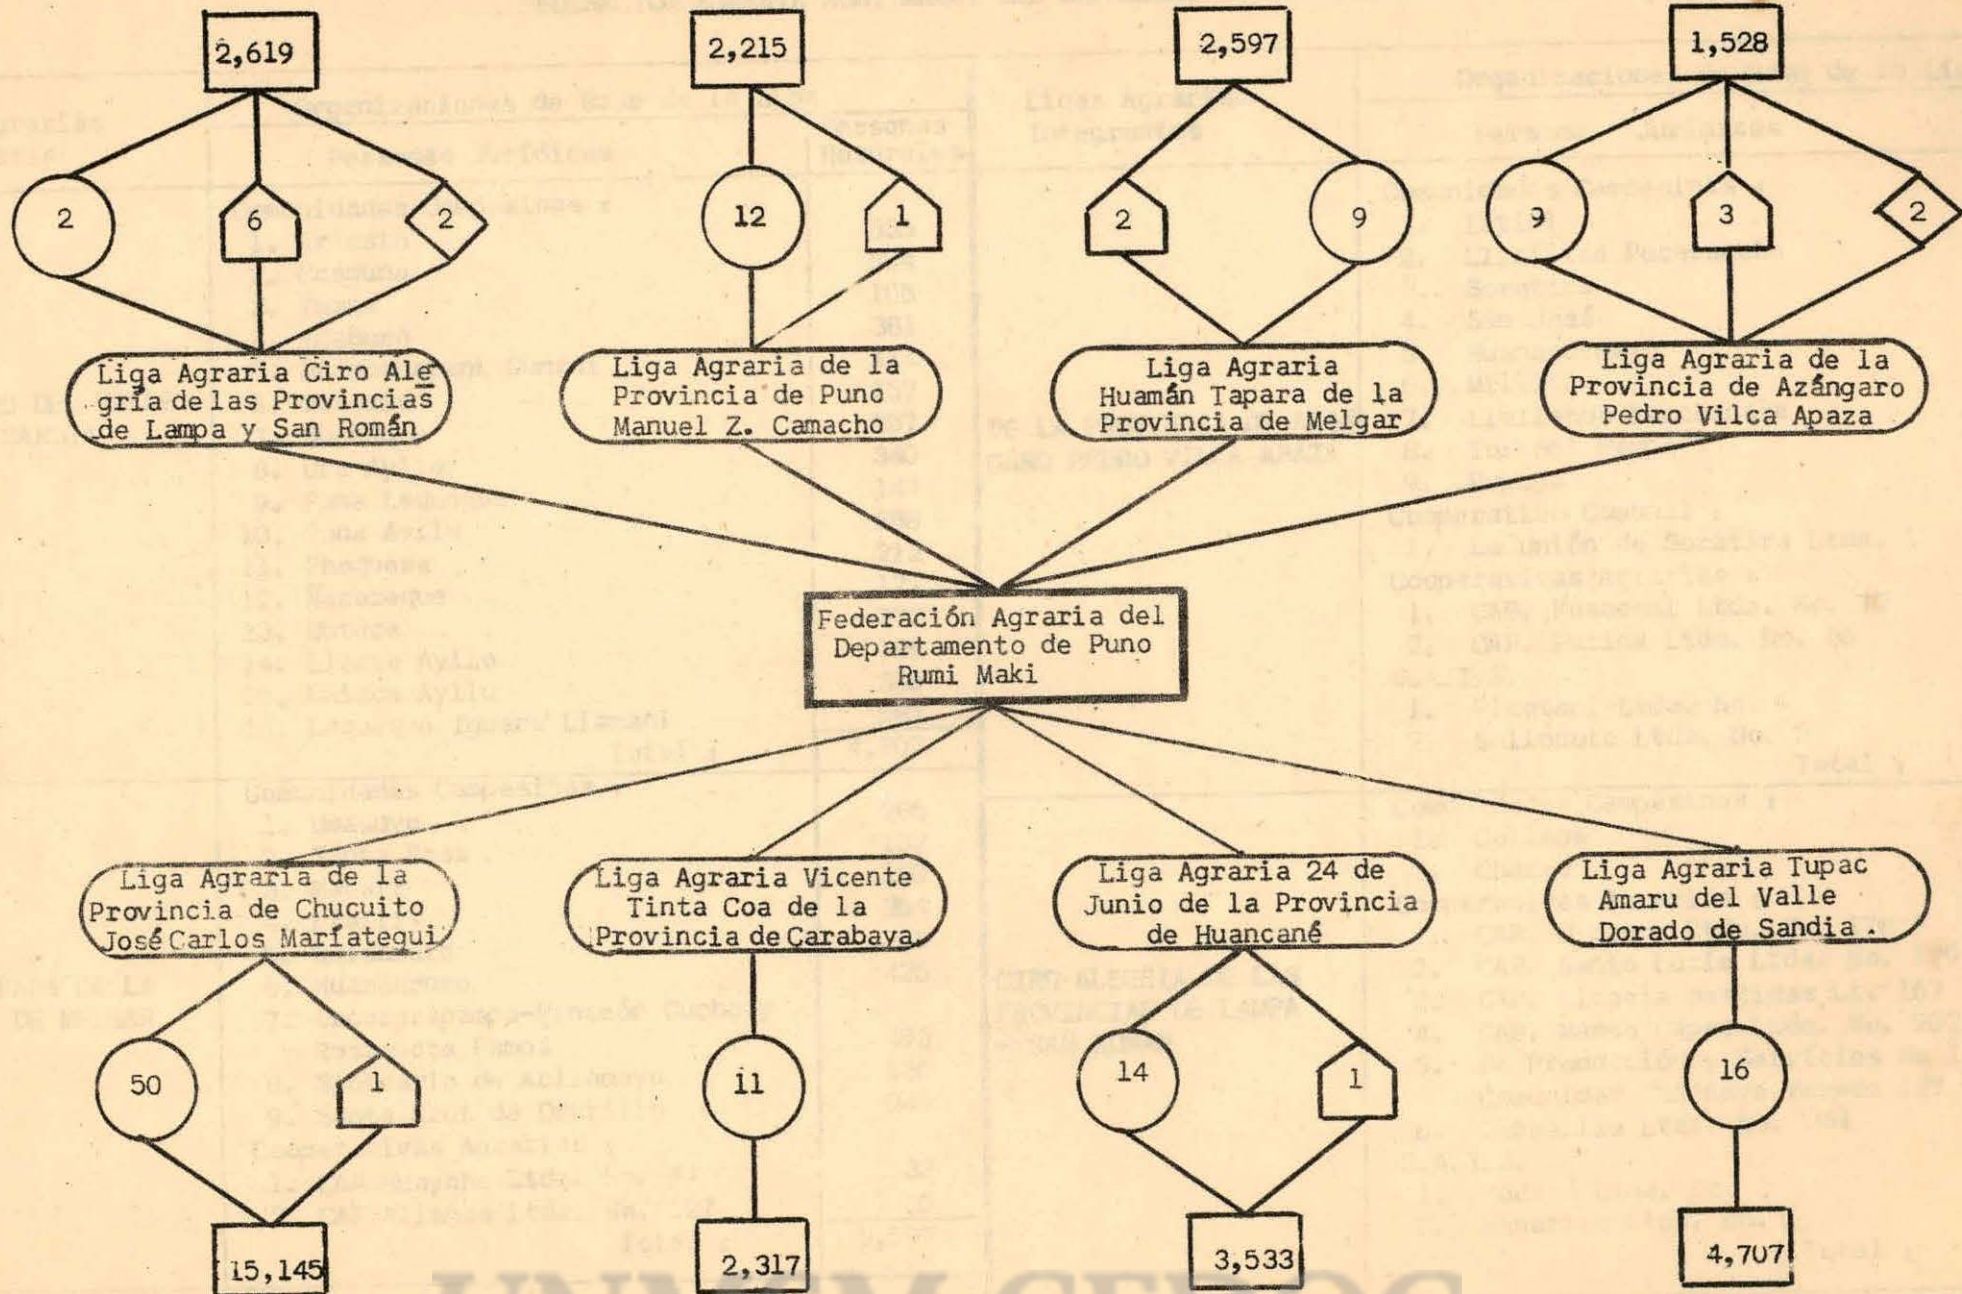

FEDERACION AGRARIA RUMI MAQUI DEL DEPARTAMENTO DE PUNO

Ligas Agrarias Integrantes	Organizaciones de Base de la Liga		Ligas Agrarias Integrantes	Organizaciones de Base de la Liga	
	Personas Jurídicas	Personas Naturales		Personas Jurídicas	Personas Naturales
TUPAC AMARU DEL VALLE DORADO DE SANDIA	Comunidades Campesinas :		DE LA PROVINCIA DE AZANGARO PEDRO VILCA APAZA	Comunidades Campesinas :	
	1. Aricato	335		1. Titiri	95
	2. Ccapuna	504		2. Llicllica Pucacancha	41
	3. Tuana	105		3. Soratira	114
	4. Apabuco	381		4. San José	77
	5. Huancasayami Cumani	111		5. Huanaco-Mayo	159
	6. Mororia	157		6. Milluñi	105
	7. Queneque	257		7. Llallahua Pacchapata	272
	8. Ura Ayllu	340		8. Torkopi Pampa	159
	9. Puna Laqueque	147		9. Pupuja	133
	10. Puna Ayllu	688		Cooperativa Comunal :	
	11. Phoquera	212		1. La Unión de Soratira Ltda. 1	86
	12. Ñacoreque	121		Cooperativas Agrarias :	
	13. Untuca	273		1. CAP. Posoconi Ltda. No. 72	72
	14. Llacta Ayllu	189		2. CAP. Putina Ltda. No. 86	35
	15. Quiaca Ayllu	300		S.A.I.S.	
	16. Laqueque Iguara Llamani	587		1. Picotani Ltda. No. 4	80
Total :	4,707	2. Sollocota Ltda. No. 5	100		
		Total :	1,528		
HUAMAN TAPARA DE LA PROVINCIA DE MELGAR	Comunidades Campesinas :		CIRO ALEGRIA DE LAS PROVINCIAS DE LAMPA - SAN ROMAN	Comunidades Campesinas :	
	1. Umasuyo	285		1. Collana	740
	2. Santa Rosa	152		2. Chacas	96
	3. Macari	190		Cooperativas Agrarias :	
	4. Llalli	354		1. CAP. Gigante Ltda. No. 178	369
	5. Quishuara	246		2. CAP. Santa Lucía Ltda. No. 179	216
	6. Huamanruro	426		3. CAP. Micaela Bastidas Lt. 167	536
	7. Orcorarapampa-Panteón Cucho y Rosaspata Pampa	403		4. CAP. Manco Capac Ltda. No. 202	347
	8. Santuario de Accllamayo	136		5. De Producción y Servicios de la Comunidad Chijnaya Taraco	137
	9. Santa Cruz de Orurillo	346		6. Cabanilla Ltda. No. 361	40
	Cooperativas Agrarias :			S.A.I.S.	
	1. CAP Huaycho Ltda. No. 44	32		1. Yocará Ltda. No. 3	56
	2. CAP Alianza Ltda. No. 127	27		2. Yanarico Ltda. No. 2	151
	Total :	2,597		Total :	2,619