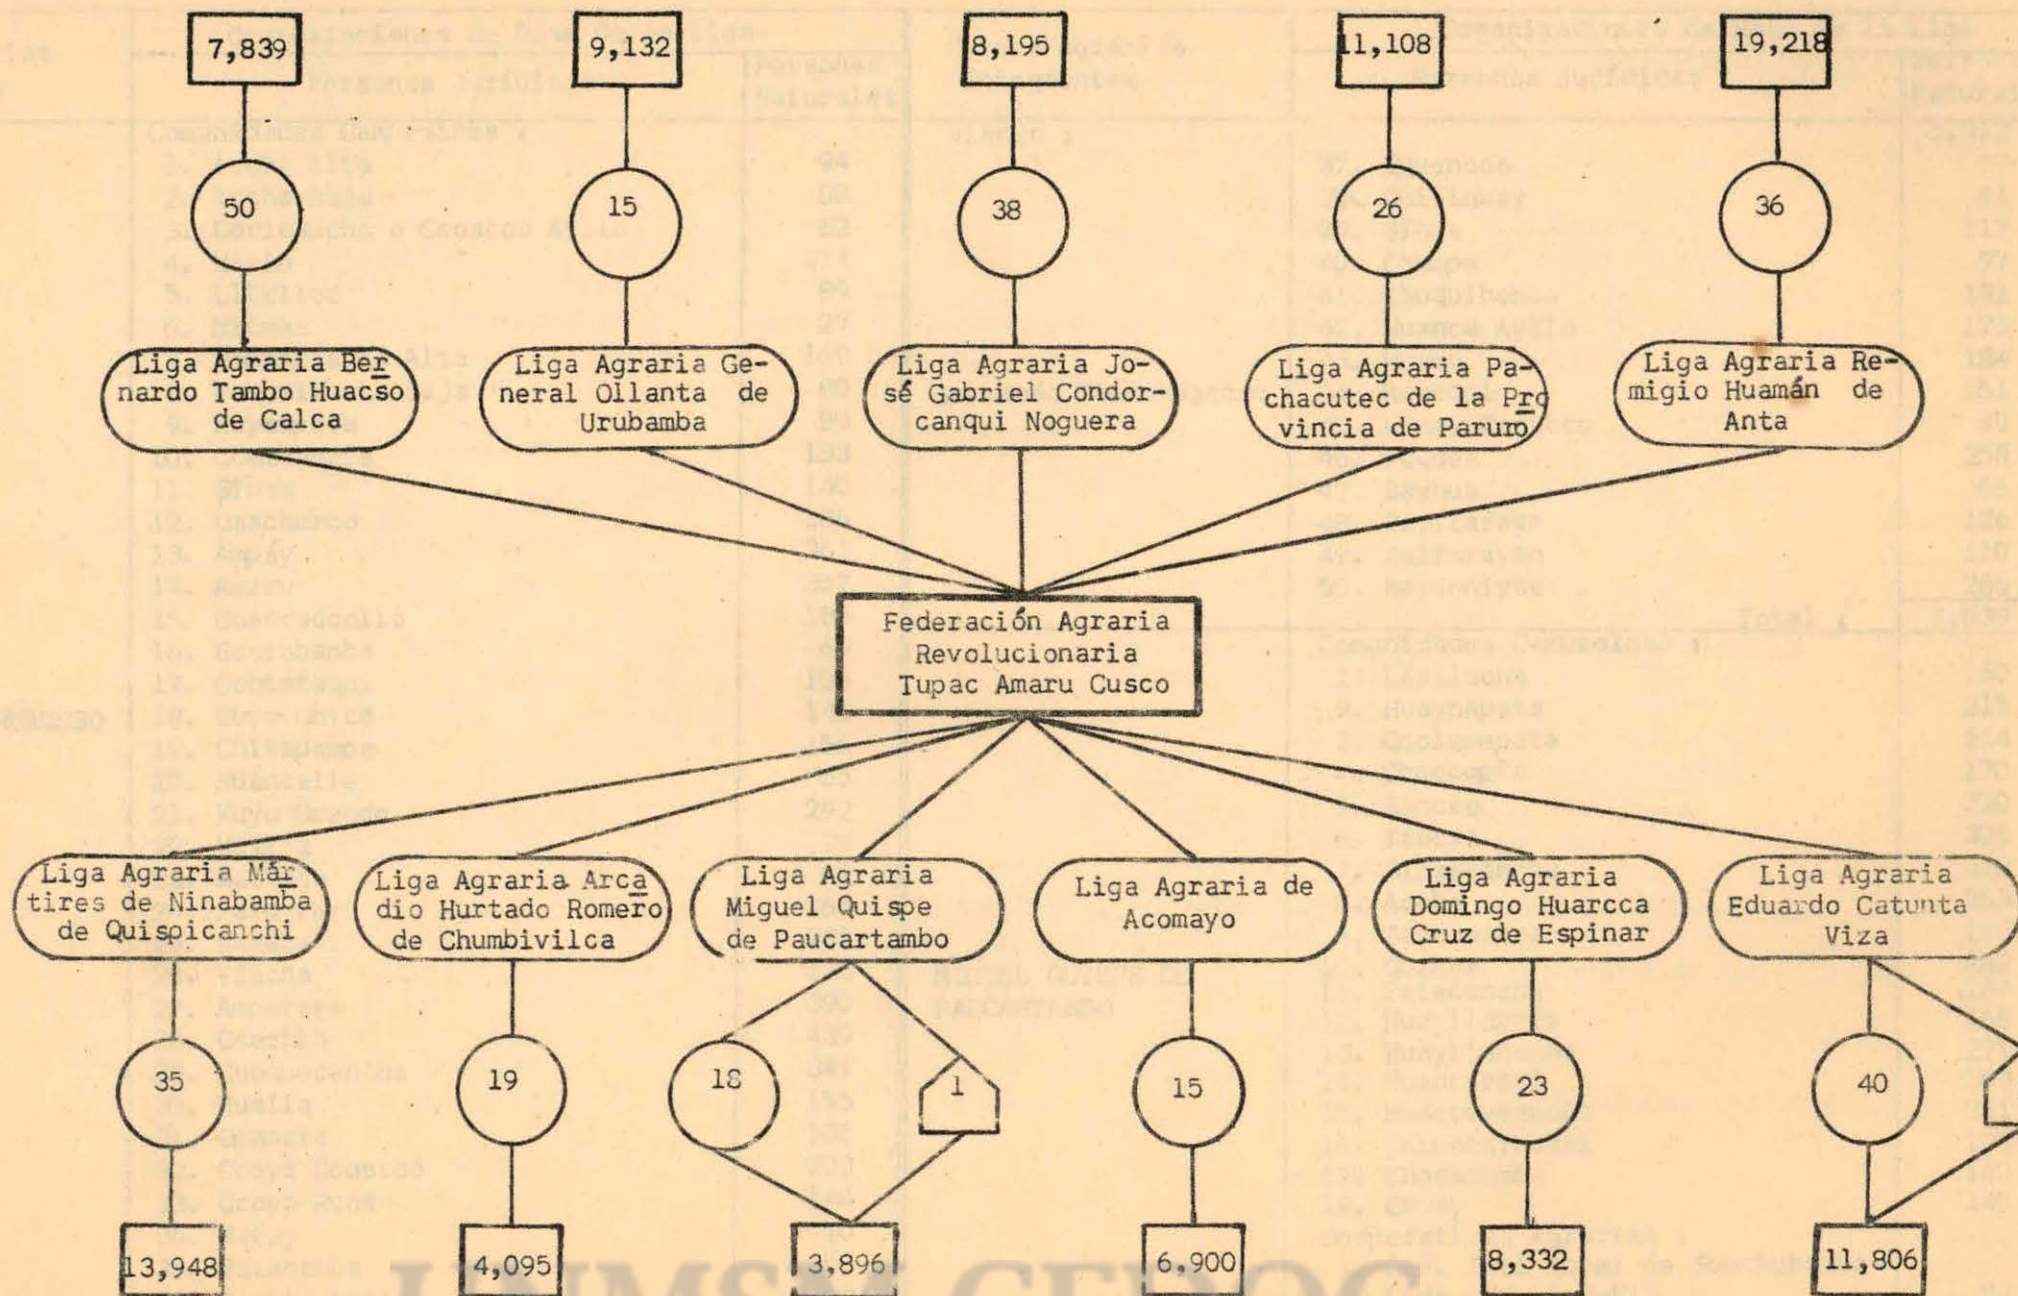

Federación Agraria
Liga de la Puerta
Cajada de Pasco

Liga Agraria José Carlos
Mariátegui de la Provincia
de Junín

1,730

FEDERACION AGRARIA LUIS DE LA PUENTE UCEDA DE PASCO

Ligas Agrarias Integrantes	Organizaciones de Base de la Liga		Ligas Agrarias Integrantes	Organizaciones de Base de la Liga	
	Personas Jurídicas	Personas Naturales		Personas Jurídicas	Personas Naturales
LOS MARTIRES DE RAN - CAS Y UCHUMARCA	Comunidades Campesinas :		DE CHAUPIHUARANGA DE LA PROVINCIA DANIEL A. CARRION	Comunidades Campesinas :	
	1. Sunec	250		1. Tangor	320
	2. Huariaca	530		2. Paucar	520
	3. Chinchán	410		3. Yacan	350
	4. Tíclacayan	540		4. Chaupimarca	400
	5. Cajamarquilla	350		5. Michivilca	150
	6. Huamanmarca	490		6. Pillao	540
	7. Yanacachi	439		7. Yanacocha	1,200
	8. Pallanchacra	400		8. Chango	420
	9. Yarusyacan	1,450		9. Chacayan	810
	10. Villa de Pasco	390		10. Mito	100
	11. Vico	600		11. Patarayog	120
	12. Ninacaca	1,450		12. Cuchis	150
	13. Huachon	520		13. Vilcabamba	350
	14. Quiparacra	530		14. Tapuc	440
	15. Paucartambo	1,845		15. Rocco	140
	16. Quiulacocha	250		16. Huaylasjirca	220
	17. Yurajhuanca	300		17. San Pedro de Yanahuanca	1,550
	18. Rancas	450		18. Villo	150
	19. Sacra Familia	210		19. Tusi	1,250
	20. San Pedro de Raco	290		20. Antapirca	280
	21. Huaraucaca	200		Cooperativas Agrarias :	
	22. Huayllay	600		1. CAP. Andachaca Ltda. No. 310	21
	23. Huaichao	211		Total :	9,481
24. Cochamarca	210				
Cooperativas Agrarias:					
1. Conoc Quisque Ltda. No. 308	35				
2. Racracancha Ltda. No. 311	25				
3. CAP. Lancari Ltda. No. 18	21				
4. CAP. Diezmo Palcán Lt. 4-3-VI	28				
5. CAP. Pacoyán Ltda. No. 147	22				
Total :		13,046			