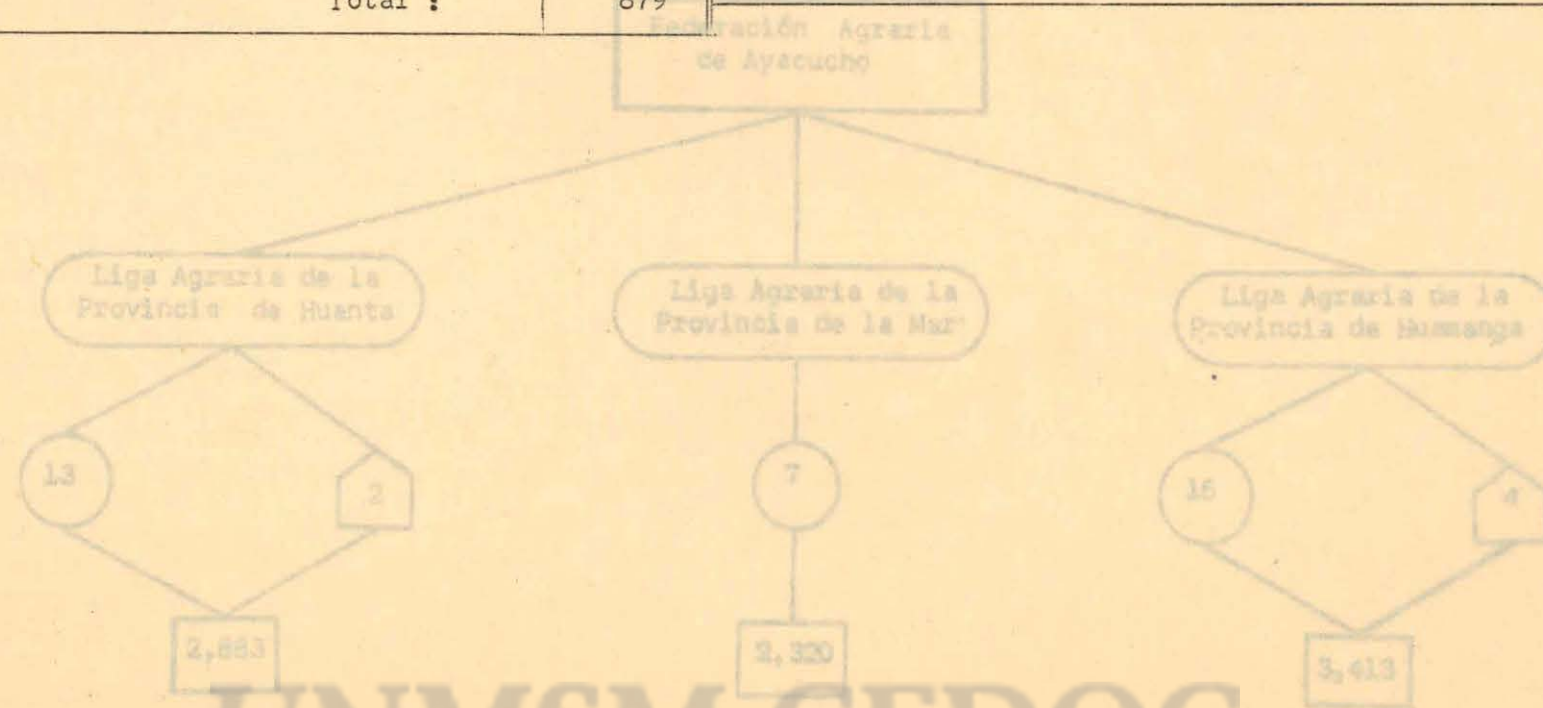

FEDERACION AGRARIA DEPARTAMENTAL DE AREQUIPA

9,199

Ligas Agrarias Integrantes	Organizaciones de Base de la Liga		Ligas Agrarias Integrantes	Organizaciones de Base de la Liga	
	Personas Jurídicas	Personas		Personas Jurídicas	Personas
PROVINCIAL CAYLLOMA	22		PROVINCIAL DE CARAVELI JUAN VELASCO ALVARADO	35	
	Comunidades Campesinas :			Comunidades Campesinas :	
	1. Ccota Ccota	198		1. Atiquipa Jaqui y Yauca	139
	2. Urinsaya	89		2. Chala Viejo	27
	3. Anansaya	95		3. Huanu Huanu	94
	4. Llatica	40		Cooperativas Agrarias :	
	5. Miña	52		1. CAS. De los Pequeños Agricultores	
	6. Ucuchachas	107		Acari Bella Unión Ltda. No. 26	122
	7. Llanca	83		2. CAS. Chocavento y Anexos Ltda.	
	Cooperativas Agrarias :			No. 63	63
	1. Tahuantinsuyo Ltda. No. 325	215		Total :	445
	Total :	879