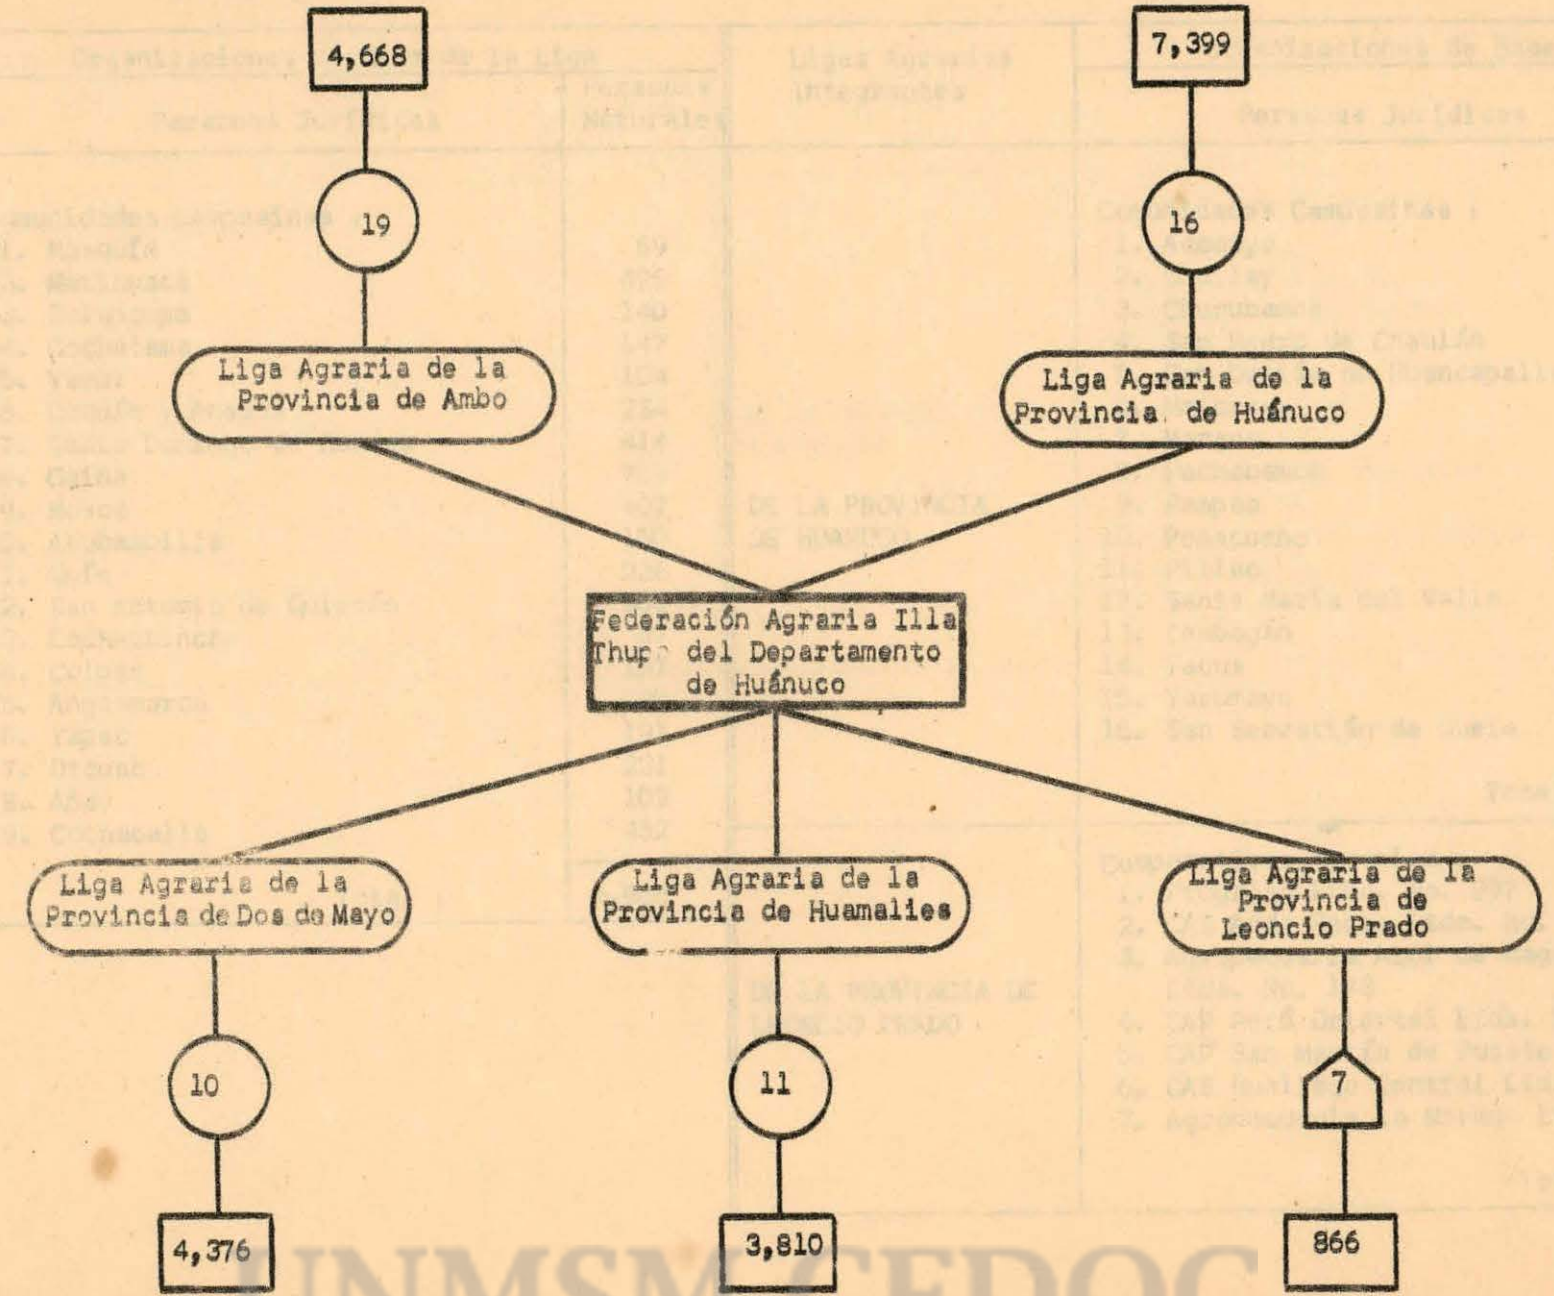

Federación Agraria
del Departamento de
San Martín

FEDERACION AGRARIA DEL DEPARTAMENTO DE SAN MARTIN

Ligas Agrarias Integrantes	Organizaciones de Base de la Liga		Ligas Agrarias Integrantes	Organizaciones de Base de la Liga	
	Personas Jurídicas	Personas Naturales		Personas Jurídicas	Personas Naturales
TUPAC AMARU	Cooperativas Agrarias: 1. CAP El Guía Revolucionario Ltda. No. 8-3-V 2. CAP. 9 de Octubre Ltda. 6-3-V Asoc.Agr. Conductores Directos : 1. Unión Revolucionaria 2. 24 de Junio 3. Tupac Amaru 4. Bellavista Total :	15 18 132 151 124 162 602	CAHUIDE	Cooperativas Agrarias 1. CAP. Los Pioneros Ltda. 4-3-V Asoc.Agr. Conductores Directos 1. El Dorado 2. Soritor 3. Los Dos Unidos 4. Arriba Campesino 5. El Triunfo Total :	22 250 134 118 224 155 903
3 DE OCTUBRE	Cooperativas Agrarias: 1. El Progreso Juan Guerra Ltda. 259 Asoc.Agr. Conductores Directos : 1. Rumizapa 2. El Revolucionario 3. Nuevo Triunfo 4. El Campesino Luchador Total :	67 127 103 147 160 604	JOSE OLAYA	Cooperativas Agrarias 1. CAP. Puerto Rico Ltda.No. 7-3-V 2. CAP. Santa Rosillo Lt.No. 12-3-V 3. CAP. José Carlos Mariátegui Ltda. No. 13-3-V Asoc.Agr. Conductores Directos : 1. El Progresista Caspizapa 2. El Labrador Total :	52 17 18 117 144 348
GENERAL ANCOHALLO	Cooperativas Agrarias 1. CAS. Lamas Ltda. No. 9 Asoc.Agr. Conductores Directos 1. Campesino Revolucionario 2. Campesinos Unidos 3. Zapatero 4. Revolucionario Pinteño Total :	22 108 130 102 130 492			