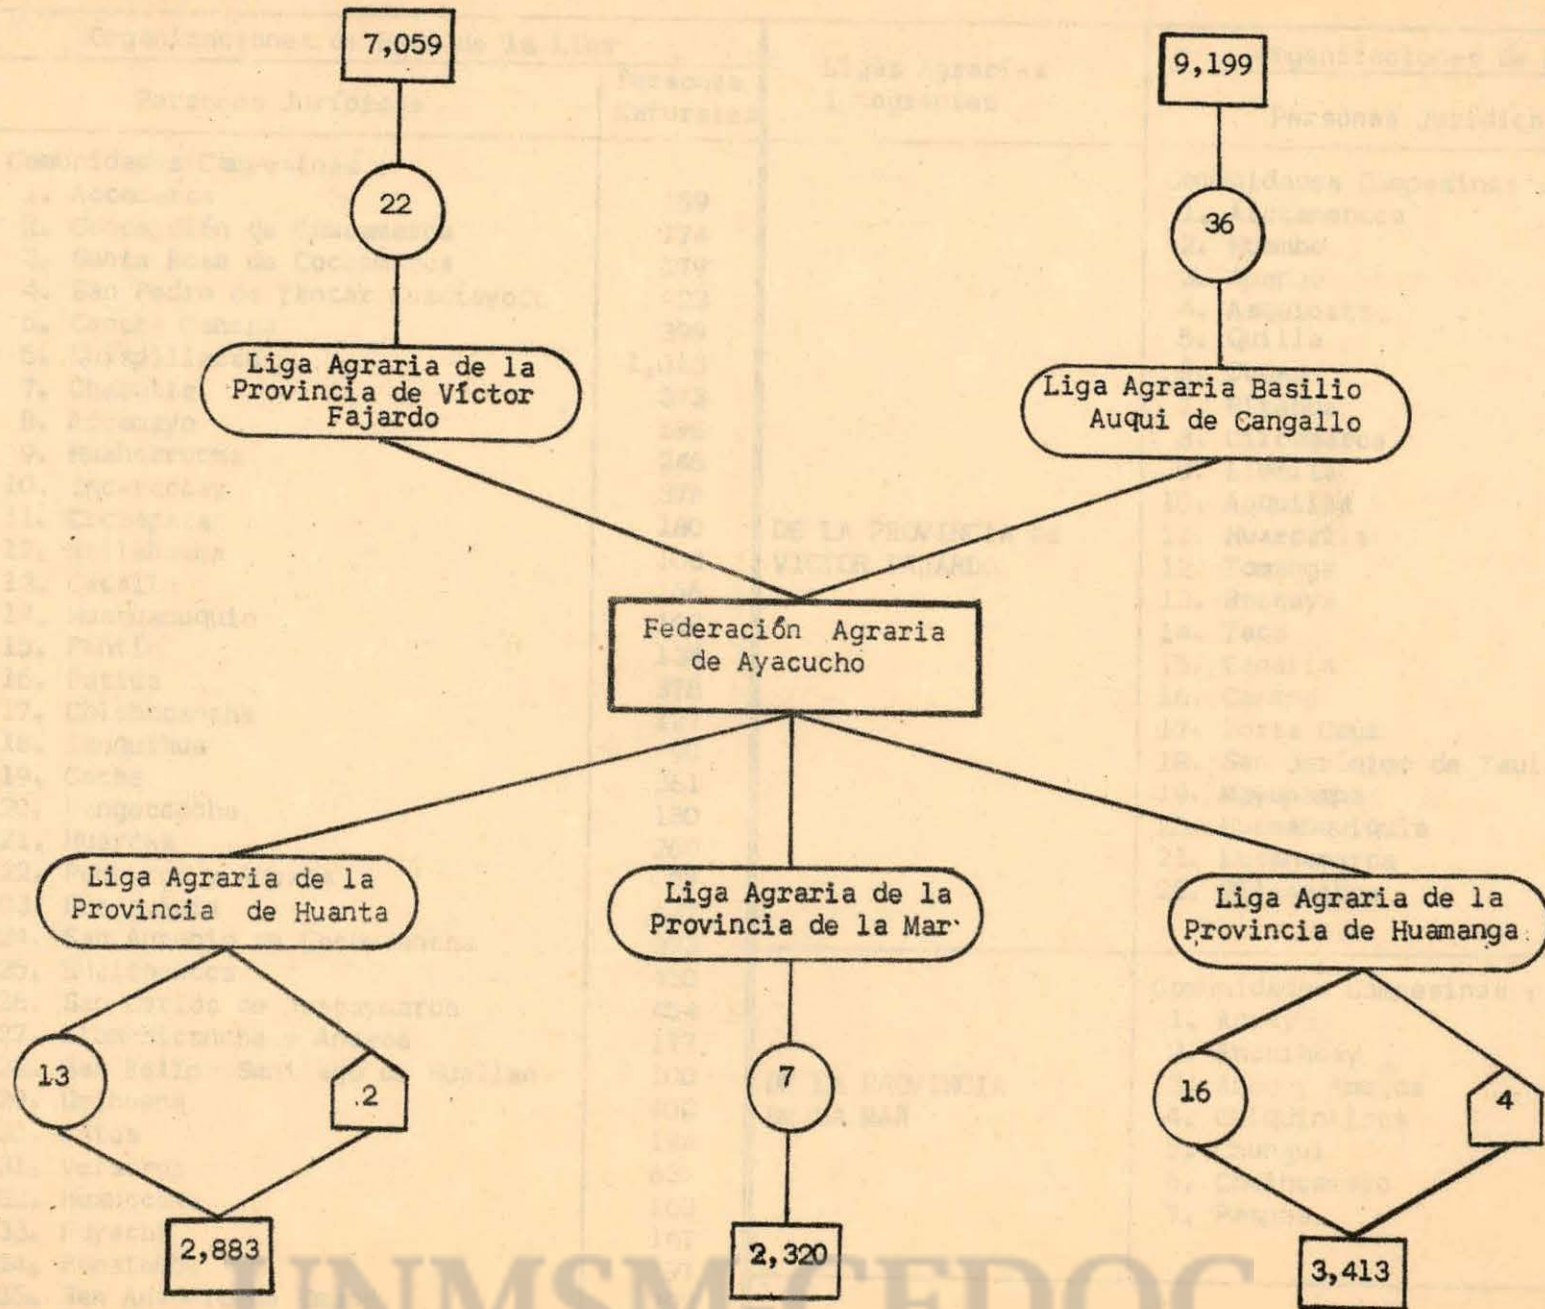

FEDERACION AGRARIA DE AYACUCHO

Ligas Agrarias Integrantes	Organizaciones de Base de la Liga		Ligas Agrarias Integrantes	Organizaciones de Base de la Liga			
	Personas Jurídicas	Personas Naturales		Personas Jurídicas	Personas Naturales		
BASILIO AUQUI DE CANGALLO	Comunidades Campesinas :		DE LA PROVINCIA DE VICTOR FAJARDO	Comunidades Campesinas :			
	1. Accomarca	159		1. Alccamencca	184		
	2. Concepción de Chacamarca	174		2. Huambo	638		
	3. Santa Rosa de Cochamarca	179		3. Apongo	393		
	4. San Pedro de Tantar Ccantoyocc	123		4. Asquipata	292		
	5. Cancha Cancha	399		5. Quilla	360		
	6. Quispillacta	1,013		6. Cocas	239		
	7. Chaculla	373		7. Pitahua	292		
	8. Accomayo	108		8. Circamarca	402		
	9. Huancarucma	246		9. Llocita	449		
	10. Incaraccay	378		10. Auquilla	68		
	11. Cochapata	180		11. Huarcalla	111		
	12. Mollebamba	108		12. Tomanga	180		
	13. Cacalla	156		13. Raccaya	148		
	14. Huahuapuquio	198		14. Taca	440		
	15. Pantín	134		15. Canaria	489		
	16. Putica	378		16. Carapo	262		
	17. Chichucancha	127		17. Porta Cruz	135		
	18. Tanquihua	90		18. San Jerónimo de Taulli	195		
	19. Cocha	361		19. Mayupampa	195		
	20. Pongoccocha	180		20. Huamanqui quia	646		
	21. Huarcas	269		21. Lucanamarca	410		
	22. Ponturco y Anexos	87	22. Vilcanchos	531			
	23. Buenavista	147	Total :		7,059		
	24. San Antonio de Cochucancha	393	DE LA PROVINCIA DE LA MAR	Comunidades Campesinas :			
	25. Hualchancca	410		1. Anyay	177		
	26. San Carlos de Jusaymarca	454		2. Anchihuay	500		
	27. Llumchicancha y Anexos	177		3. Anco y Anexos	400		
	28. San Felipe Santiago de Huallan	100		4. Chiquintirca	280		
	29. Urihuana	402		5. Chungui	350		
	30. Totos	194		6. Chalhuamayo	103		
	31. Veracruz	637		7. Pampas	210		
	32. Huanccaña	160		Total :		2,320	
	33. Puyachi	147					
	34. Pomatambo	97					
	35. San Antonio de Umaro	292					
36. Pariamarca	169						
Total :		9,199