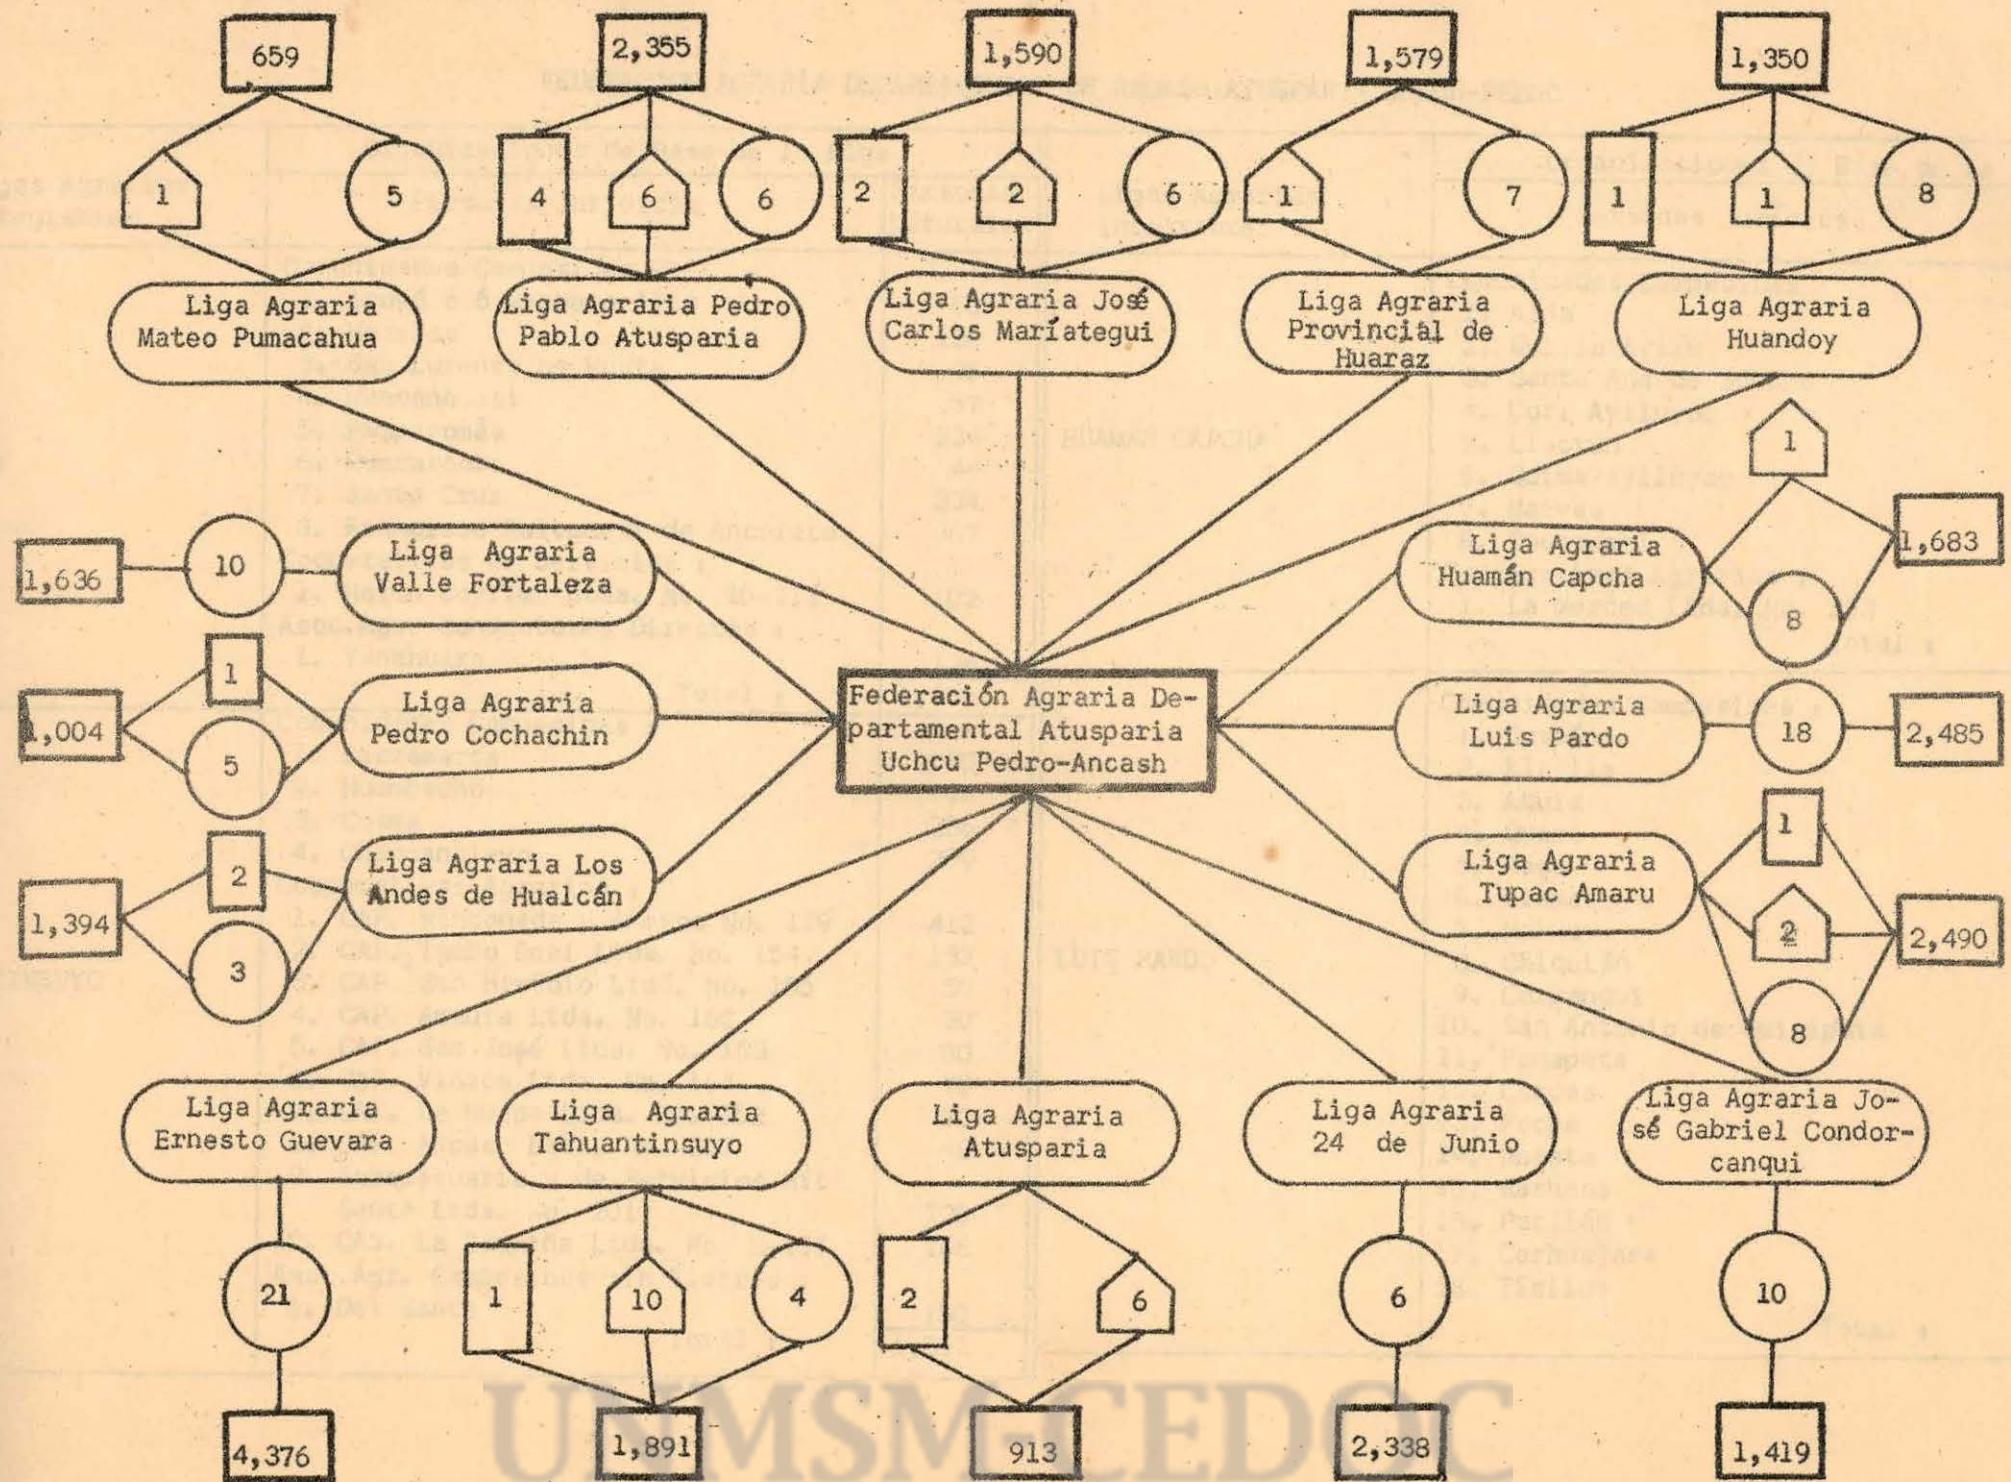

FEDERACION AGRARIA DEPARTAMENTAL DE ANCASH ATUSPARIA UGHCU-PEDRO

Ligas Agrarias Integrantes	Organizaciones de Base de la Liga		Ligas Agrarias Integrantes	Organizaciones de Base de la Liga	
	Personas Jurídicas	Personas Naturales		Personas Jurídicas	Personas Naturales
HUANDOY	Comunidades Campesinas :		HUAMAN CAPCHA	Comunidades Campesinas :	
	1. Acyoó o ó Macreya Alto	68		1. Aija	267
	2. Huaylas	120		2. Quilla Ayllu	207
	3. San Lorenzo de Huata	96		3. Santa Ana de Succha	138
	4. Huacanhuaşi	57		4. Cori Aylluyoc	236
	5. Pamparomás	324		5. Llactun	60
	6. Queralcoto	44		6. Quimayaylluyoc	234
	7. Santa Cruz	334		7. Malvas	231
	8. Francisco Bolognesi de Ancoraca	67		8. Cochapeti	273
	Cooperativas de Servicios :			Cooperativas Agrarias :	
1. Hatun Coyllur Ltda. No. 10-III	102	1. La Merced Ltda. No. 293	37		
Asoc. Agr. Conductores Directos :		Total :	1,683		
1. Yanahuara	138				
Total :	1,350				
TAHUANTINSUYO	Comunidades Campesinas :		LUIS PARDO	Comunidades Campesinas :	
	1. Lacramarca	90		1. Cuspón	97
	2. Huambacho	96		2. Llaclla	55
	3. Cosma	256		3. Aquia	617
	4. Chancanclayo	209		4. Quero	38
	Cooperativas Agrarias :			5. Roca	149
	1. CAP. Rinconada y Anexos No. 119	412		6. Llamac	133
	2. CAP. Tambo Real Ltda. No. 154	132		7. Mahuay	94
	3. CAP. San Bartolo Ltda. No. 155	50		8. Chiquián	350
	4. CAP. Amauta Ltda. No. 162	30		9. Corpanqui	82
	5. CAP. San José Ltda. No. 163	60		10. San Antonio de Quisipata	37
	6. CAP. Vinzos Ltda. No. 164	70		11. Pomapata	80
	7. CAP. La Huaca Ltda. No. 252	50		12. Carcas	80
	8. CAP. Ancash Ltda. No. 357	48		13. Pocpa	66
	9. Agropecuaria y de Servicios Río Santa Ltda. No. 201	130		14. Huasta	234
	10. CAS. La Campiña Ltda. No. 2-III	108		15. Mashcos	23
Asoc. Agr. Campesinos sin Tierras :		16. Pacllón	185		
1. Del Santa	150	17. Carhuajara	22		
Total :	1,891	18. Ticllos	143		
		Total :	2,485